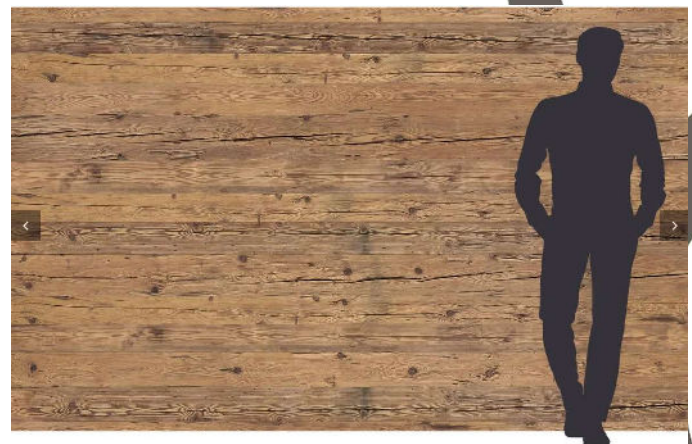

Les lames SUNWOOD sont des lames épicea RL structurées (brossées ou éclatées) et imprimées imitation vieux bois. Pouvant être utilisées dans divers travaux d'agencement sans les contraintes du vieux bois véritable et avec un rendu très réaliste. PV : **25 €HT/m²**

Décor B02 : Brun moyen aspect brûlé soleil brossé – 23 x 205 et 225 x 5000 mm – 15 m² disponible