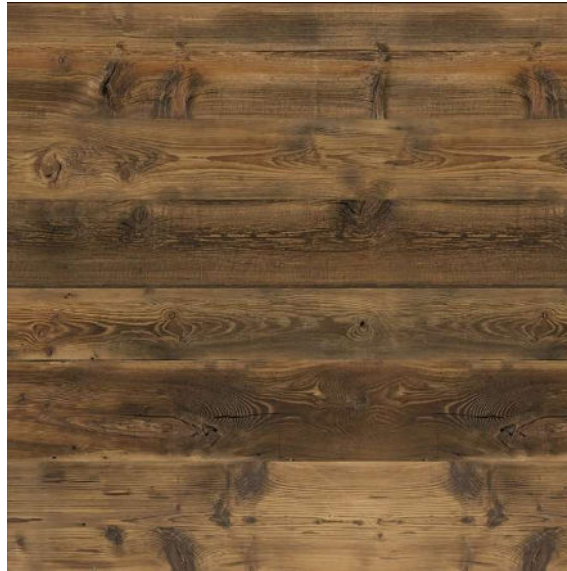

Les panneaux SUNWOOD sont des panneaux 3 plis épicéa structurés (brossés ou éclatés) et imprimés imitation vieux bois. Pouvant être utilisés dans divers travaux d'agencement sans les contraintes du vieux bois véritable et avec un rendu très réaliste.

Décor SALOON: 19 x 5000x2050 mm – 113 m2 disponible – PV 40 €HT/m2