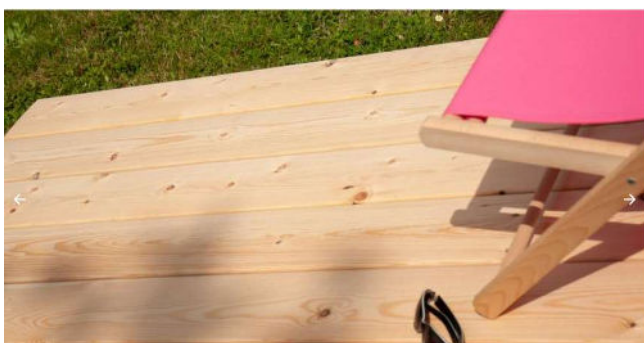

En AvAnt

pOur ...

La nouveauté

spécialiste Bols *par essence*
acteur Local *par philosophie*
vision à 360° *par défi*

Lame de terrasse pin rouge du nord

Lame pin rouge du nord – 99 % duramen – Naturellement classe 3-2

28x140 mm ou 21x120 mm - Profil bombé – Long de 3.00 à 5.10 ml

Très résistante aux champignons parasites et pourriture

Possibilité de traitement de préservation biosourcés 3.1 coloré

Indication de prix pro : 28x140 naturel ; 27 € HT/m² - préservé : 30.5 €HT/m²