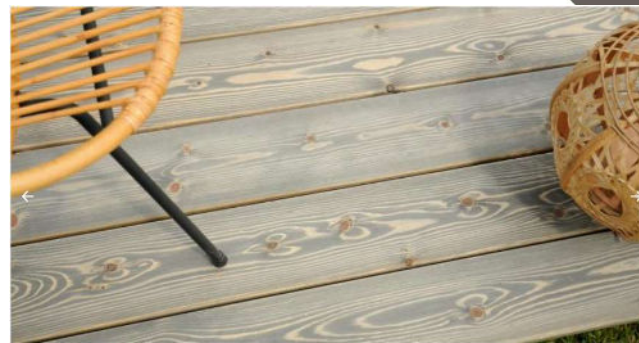

A la pose en naturel préservé gris

IMEX 360 | 76 rue des Clefs | 74230 Thônes
Tél. +33 (0)4 50 63 10 84 | Fax. +33 (0)4 50 63 10 91
WWW.IMEX-360.COM